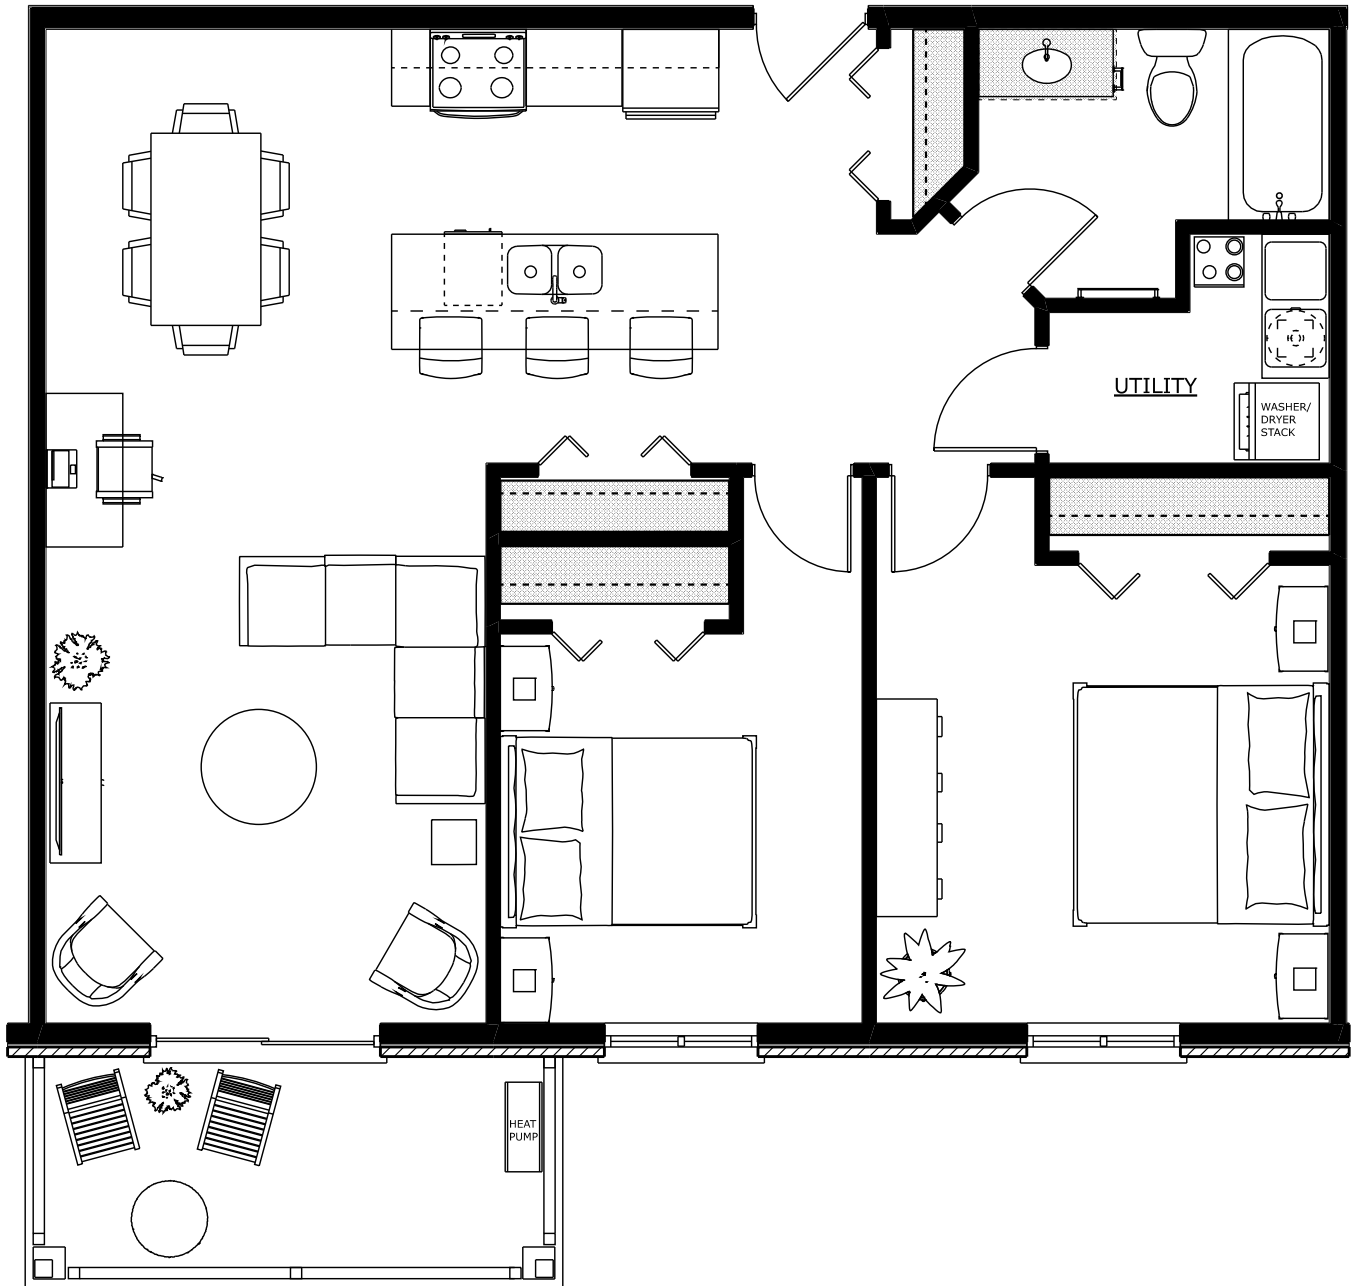

# HILLSIDE FLATS

**TWO BEDROOM (INTERIOR) | 806 - 865 sf**  
BALCONY / PATIO 88 sf